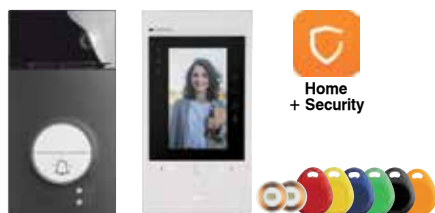

Kit θυροτηλέρασης

πλήρη kit θυροτηλέρασης και συμπληρωματικά προϊόντα, 2 καλωδίων

363915